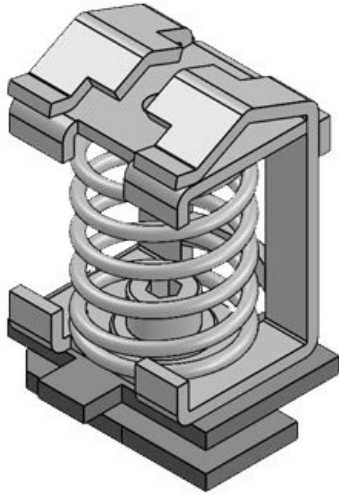

Obj.č.	36700.002	Šířka	20,3 mm
EAN	4251269303	Výška	38,5 mm
	197		
Bal.	10		
Pro počet kabelů	1		
Min. rozsah průměru	4 mm		
Max. rozsah průměru	13,5 mm		
Délka	26 mm