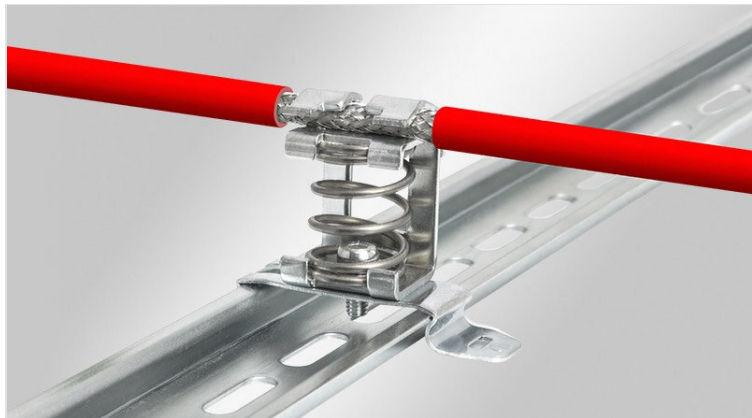

# EMC svorka pro připojení stínění s tlačnou pružinou

s nebo bez integrovaného odlehčení tahu

Všude tam, kde musí být stínění kabelu připojeno k uzemnění, lze použít EMC připojovací svorky stínění s tlačnou pružinou. Připojovací svorky stínění jsou snadno použitelné a účinné proti rušení šířenému vedením.

Volitelná možnost odlehčení v tahu: Samotný kabel je odlehčen v tahu pomocí kabelových pásek přes vnější plášť kabelu v souladu s EN 62444 a chrání tak stínění kabelu, protože není mechanicky dimenzován na tahové síly. Odlehčení tahu může vést k poškození, včetně jednotlivých drátů pod nimi.

Svorky lze montovat šroubem přímo na plech zařízení, na 35 mm DIN-lištu, nebo na 30 mm C-lištu nebo na sběrný pásek 10 × 3 mm.

RoHS  
compliant

Made in  
Germany

## Specifikace

<b>Materiál</b>	Stínící spony: Pozinkovaná ocel
<b>Třída hořlavosti</b>	
<b>Typ montáže</b>	Upevnění pomocí šroubů, Zacvakávací