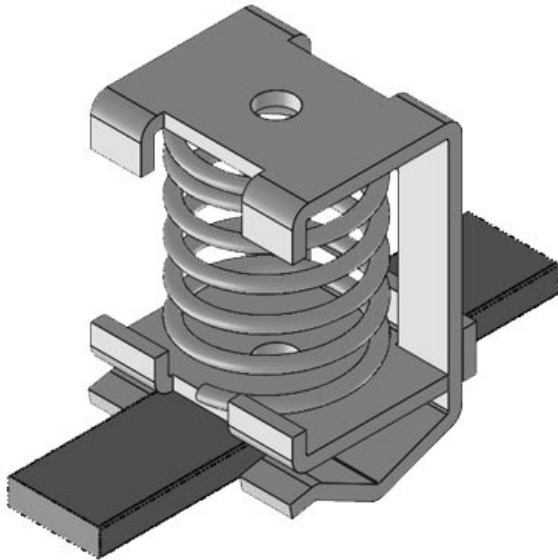

SS|SK 4-13.5

Obj.č.	36236.002	Šířka	20 mm
EAN	4251269302	Výška	32 mm
	299		
Bal.	10		
Pro počet kabelů	1		
Min. rozsah průměru	4 mm		
Max. rozsah průměru	13,5 mm		
Délka	22 mm