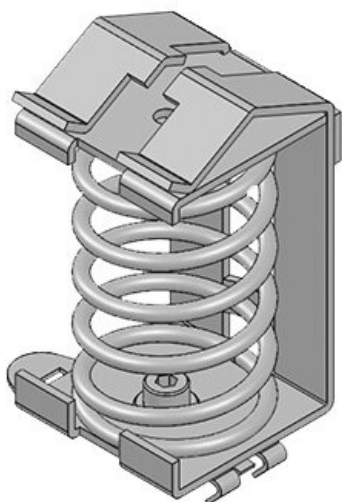

Obj.č.	36506	Šířka	37 mm
EAN	4251269303	Výška	70,7 mm
	012	Instalační výška	64 mm
Bal.	10		
Pro počet kabelů	1		
Min. rozsah průměru	15 mm		
Max. rozsah průměru	32 mm		
Délka	50 mm