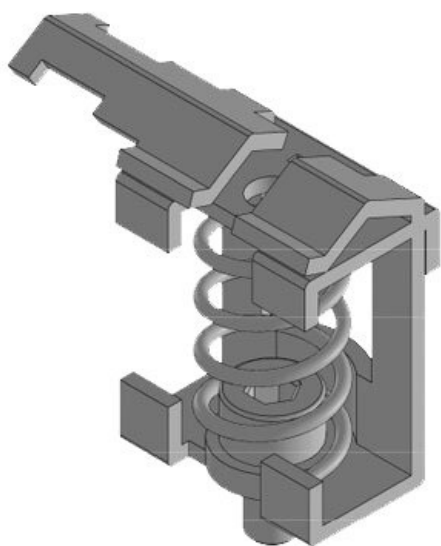

Obj.č.	36222	Délka	30,5 mm
EAN	4251269302	Šířka	12,8 mm
		Výška	31,8 mm
Bal.	10	Světlý rozměr dna	M4
Odlehčení v tahu (podle ČSN EN 62444)	1	Počet otvorů	1
Pro počet kabelů	1	Průměr otvorů pro šrouby	4,2 mm
Min. rozsah průměru	3 mm		
Max. rozsah průměru	8 mm