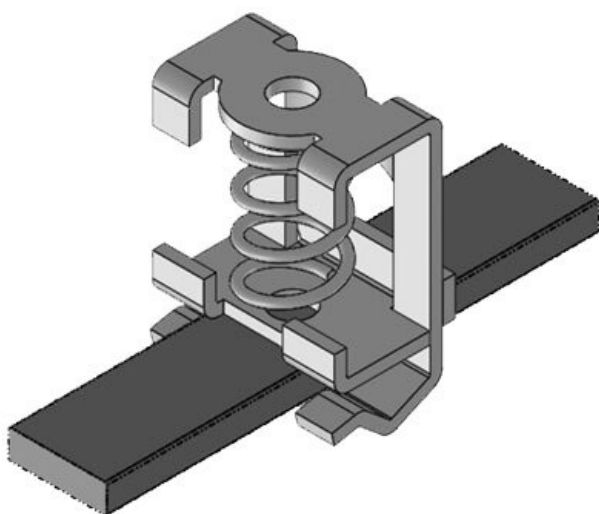

Obj.č.	36235.002	Šířka	13 mm
EAN	4251269302	Výška	26 mm
	282		
Bal.	10		
Pro počet kabelů	1		
Min. rozsah průměru	3 mm		
Max. rozsah průměru	8 mm		
Délka	18,5 mm