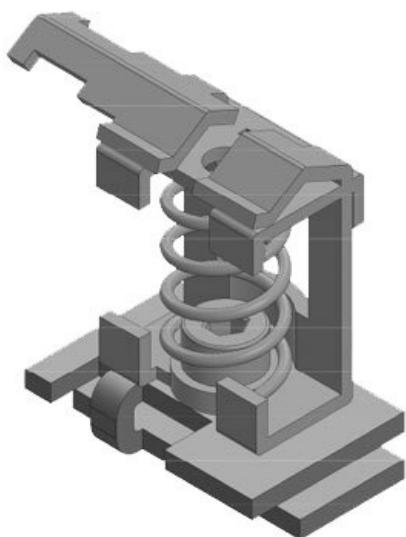

Obj.č.	36696	Délka	30,5 mm
EAN	4251269319	Šířka	22,5 mm
	341	Výška	32,6 mm
Bal.	10		
Odlehčení v tahu (podle ČSN EN 62444)	1		
Pro počet kabelů	1		
Min. rozsah průměru	3 mm		
Max. rozsah průměru	8 mm