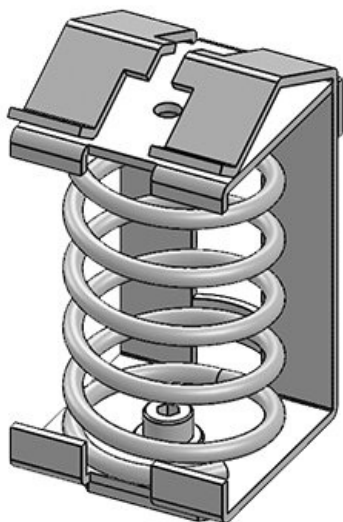

Obj.č.	36708	Šířka	36,8 mm
EAN	4251269303	Výška	70,5 mm
	210		
Bal.	10		
Pro počet kabelů	1		
Min. rozsah průměru	15 mm		
Max. rozsah průměru	32 mm		
Délka	26 mm