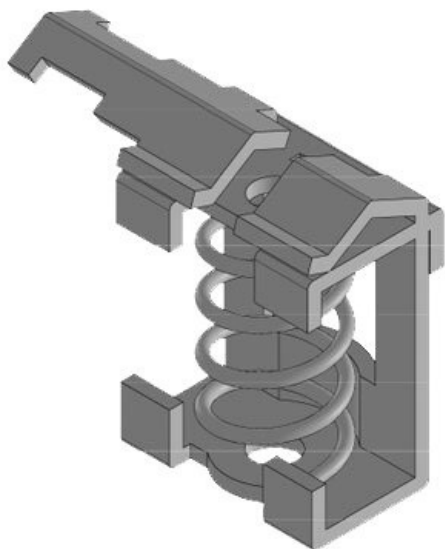

Obj.č.	36235	Délka	30,5 mm
EAN	4251269319	Šířka	12,8 mm
	327	Výška	25,9 mm
Bal.	10		
Odlehčení v tahu (podle ČSN EN 62444)	1		
Pro počet kabelů	1		
Min. rozsah průměru	3 mm		
Max. rozsah průměru	8 mm