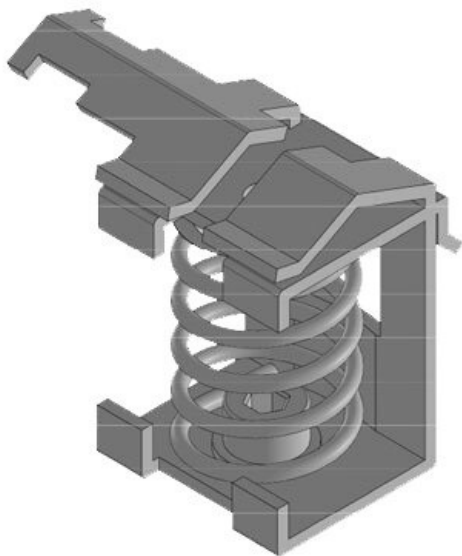

Obj.č.	36224	Délka	36 mm
EAN	4251269302	Šířka	22 mm
	206	Výška	37,8 mm
Bal.	10	Světlý rozměr dna	M4
Odlehčení v tahu (podle ČSN EN 62444)	1	Počet otvorů pro šrouby	1
Pro počet kabelů	1	Průměr otvorů	4,2 mm
Min. rozsah průměru	4 mm		
Max. rozsah průměru	13,5 mm