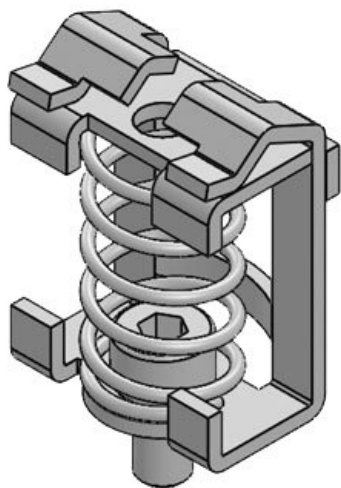

Typy a velikosti výrobků

SK 3-8

Obj.č.	36222.002	Šířka	13 mm
EAN	4251269302	Výška	26 mm
	190	Světlý rozměr dna	M4
Bal.	10	Počet otvorů	1
Pro počet kabelů	1	Průměr otvorů pro šrouby	4,2 mm
Min. rozsah průměru	3 mm		
Max. rozsah průměru	8 mm		
Délka	18,5 mm