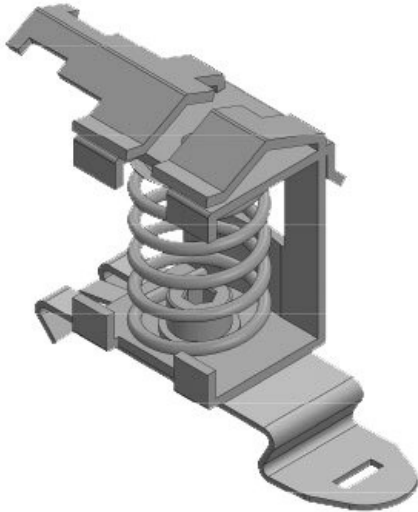

SF|SKZ 4-13.5

Obj.č.	36502	Délka	57,3 mm
EAN	4251269319	Šířka	21,7 mm
	310	Výška	38,9 mm
Bal.	10	Instalační výška	32,7 mm
Odlehčení v tahu (podle ČSN EN 62444)	1		
Pro počet kabelů	1		
Min. rozsah průměru	4 mm		
Max. rozsah průměru	13,5 mm