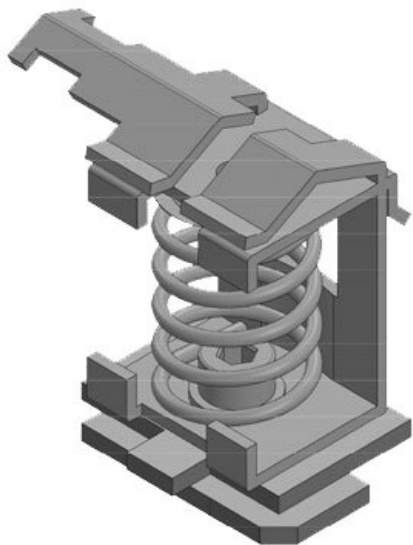

Obj.č.	36700	Délka	36 mm
EAN	4251269319	Šířka	22,5 mm
	358	Výška	38,7 mm
Bal.	10		
Odlehčení v tahu (podle ČSN EN 62444)	1		
Pro počet kabelů	1		
Min. rozsah průměru	4 mm		
Max. rozsah průměru	13,5 mm