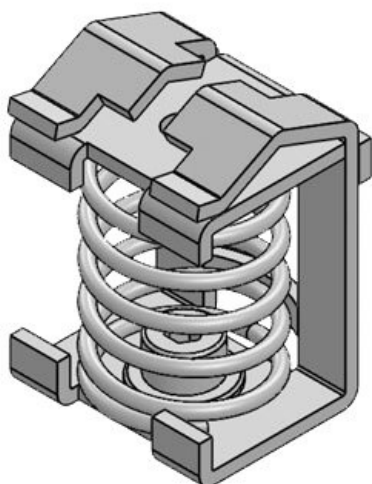

# EMC svorka pro připojení stínění s tlačnou pružinou

s nebo bez integrovaného odlehčení tahu

Všude tam, kde musí být stínění kabelu připojeno k uzemnění, lze použít EMC připojovací svorky stínění s tlačnou pružinou. Připojovací svorky stínění jsou snadno použitelné a účinné proti rušení šířenému vedením.

Svorky lze montovat šroubem přímo na plech zařízení, na 35 mm DIN-lištu, nebo na 30 mm C-lištu nebo na sběrný pásek 10 × 3 mm.

RoHS  
compliant

Made in  
Germany

## Výhody

- Možnost odlehčení kabelu v tahu
- Oddělené stínění a odlehčení v tahu kabelu
- Jednoduchá montáž a demontáž

## Typy a velikosti výrobků

SK 3-8

Obj.č.	<b>36222.002</b>	Šířka	<b>13 mm</b>
EAN	<b>4251269302</b>	Výška	<b>26 mm</b>
	<b>190</b>	Světlý rozměr dna	<b>M4</b>
Bal.	<b>10</b>	Počet otvorů	<b>1</b>
Pro počet kabelů	<b>1</b>	Průměr otvorů pro šrouby	<b>4,2 mm</b>
Min. rozsah průměru	<b>3 mm</b>		
Max. rozsah průměru	<b>8 mm</b>		
Délka	<b>18,5 mm</b>		