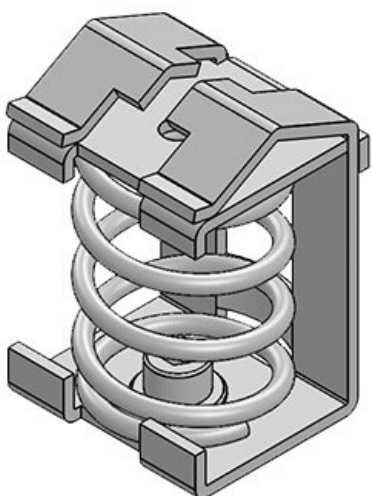

Obj.č.	36226	Šířka	25 mm
EAN	4251269302	Výška	41 mm
	213	Světlý rozměr dna	M4
Bal.	10	Počet otvorů	1
Pro počet kabelů	1	Průměr otvorů pro šrouby	4,2 mm
Min. rozsah průměru	10 mm		
Max. rozsah průměru	20 mm		
Délka	27 mm