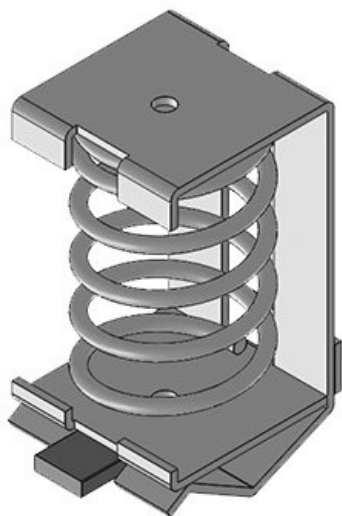

Obj.č.	36238	Šířka	36 mm
EAN	4251269302	Výška	64 mm
	312		
Bal.	10		
Pro počet kabelů	1		
Min. rozsah průměru	15 mm		
Max. rozsah průměru	32 mm		
Délka	33,5 mm