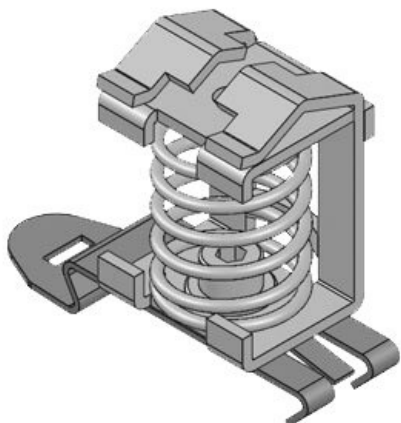

Obj.č.	36502.002	Šířka	20 mm
EAN	4251269302	Výška	38,7 mm
	992	Instalační	32 mm
Bal.	10	výška	
Pro počet	1		
kabelů			
Min. rozsah	4 mm		
průměru			
Max. rozsah	13,5 mm		
průměru			
Délka	50 mm