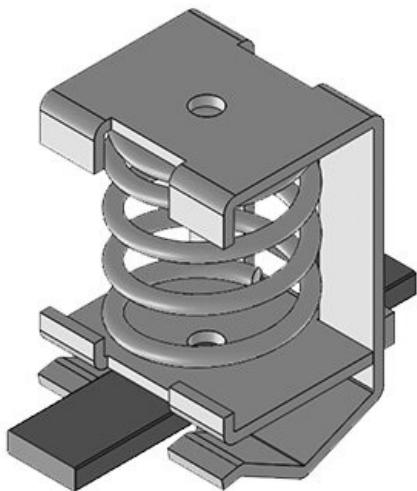

SS|SK 10-20

Obj.č.	36237	Šířka	25 mm
EAN	4251269302	Výška	41 mm
	305		
Bal.	10		
Pro počet kabelů	1		
Min. rozsah průměru	10 mm		
Max. rozsah průměru	20 mm		
Délka	27 mm