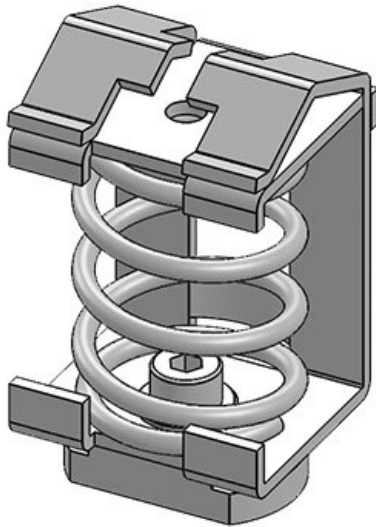

Obj.č.	36704	Šířka	25,3 mm
EAN	4251269303	Výška	47,5 mm
	203		
Bal.	10		
Pro počet kabelů	1		
Min. rozsah průměru	10 mm		
Max. rozsah průměru	20 mm		
Délka	26 mm