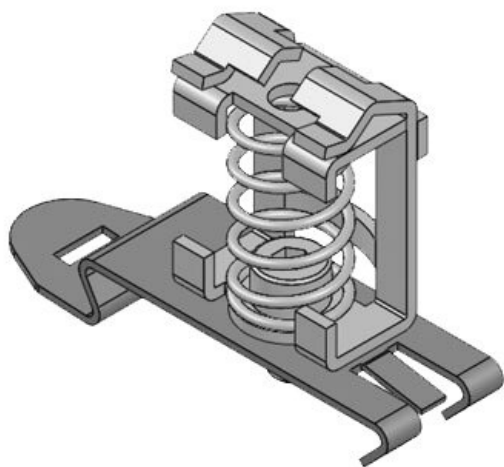

Obj.č.	36500.002	Šířka	14 mm
EAN	4251269302	Výška	32,7 mm
	985	Instalační výška	26 mm
Bal.	10		
Pro počet kabelů	1		
Min. rozsah průměru	3 mm		
Max. rozsah průměru	8 mm		
Délka	50 mm