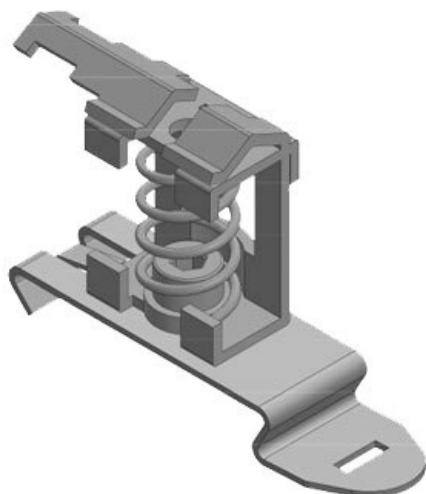

Obj.č.	36500	Délka	53,3 mm
EAN	4251269319	Šířka	14 mm
	303	Výška	32,8 mm
Bal.	10	Instalační výška	26,7 mm
Odlehčení v tahu (podle ČSN EN 62444)	1		
Pro počet kabelů	1		
Min. rozsah průměru	3 mm		
Max. rozsah průměru	8 mm