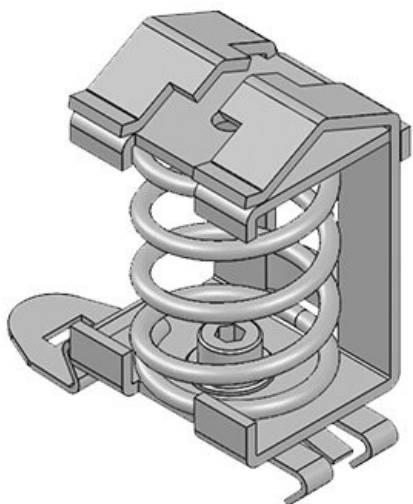

Obj.č.	36504	Šířka	25 mm
EAN	4251269303	Výška	47,7 mm
	005	Instalační	41 mm
Bal.	10	výška	
Pro počet	1		
kabelů			
Min. rozsah	10 mm		
průměru			
Max. rozsah	20 mm		
průměru			
Délka	50 mm